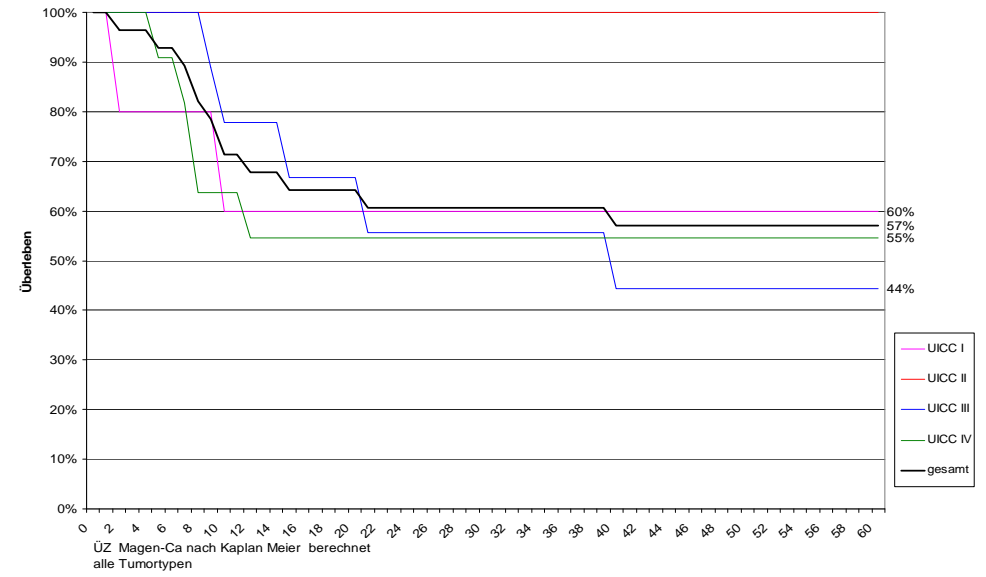

Überleben - C34 n=1312

Überleben - C15 n=106

Überleben - C18 bis C19.9 n= 548

Überleben - C20 n= 316