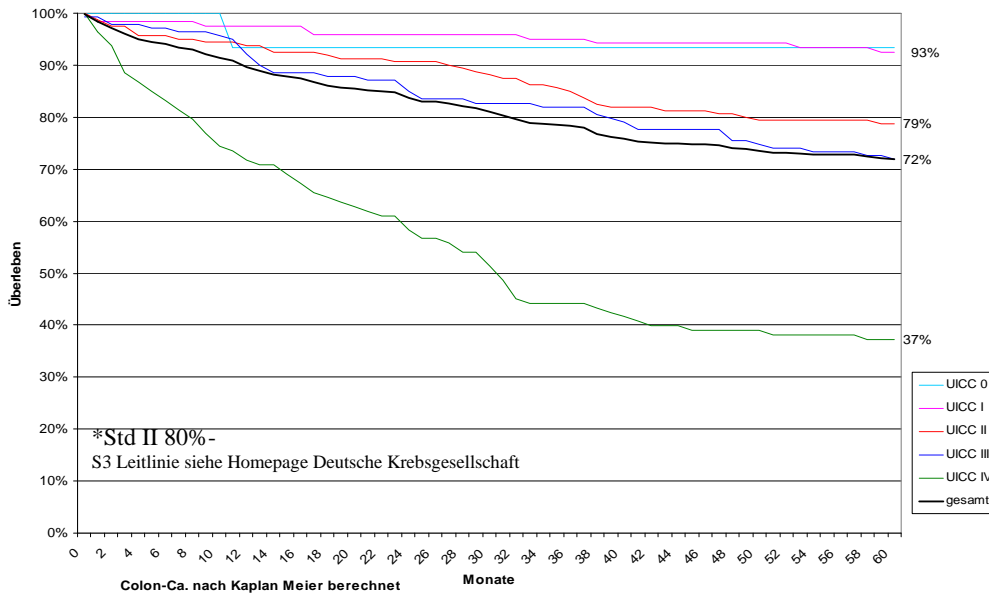

Überleben - C34 n=1312

Überleben - C15 n=106

Überleben - C18 bis C19.9 n= 548

Überleben - C20 n= 316